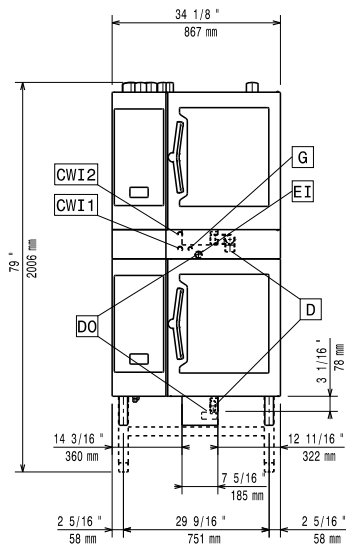

### Hlavní informace

Vnější rozměry, Šířka 922622 (STK611611)	867 mm
Vnější rozměry, Hloubka	895 mm
Vnější rozměry, Výška	150 mm
Netto váha:	47.6 kg
Přepravní váha:	43 kg

Boční

Shora