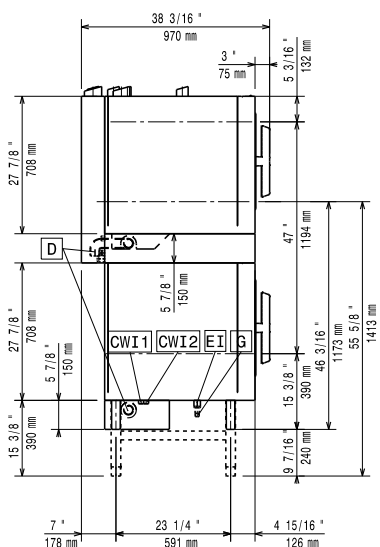

### Hlavní informace

Vnější rozměry, Šířka 922622 (STK611611)	867 mm
Vnější rozměry, Hloubka	895 mm
Vnější rozměry, Výška	150 mm
Netto váha:	47.6 kg
Přepravní váha:	43 kg

Boční

Shora